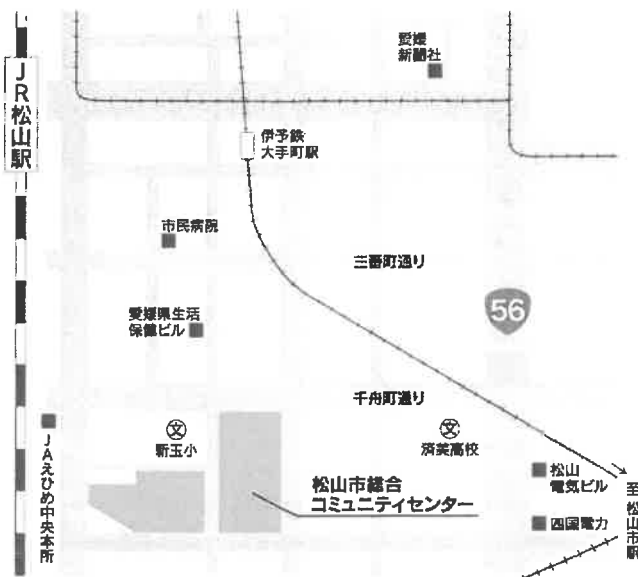

今まで否定的だった私が、31歳となった次男をどう受け入れ、どう理解し認めるか、まだまだ道半ばにいる。

今後は愛媛県内の市町村の行政窓口を訪問し、中間施設(グループホーム・若者の居場所)の重要性を説明、また同じ悩みを持つご家族に寄り添うべく訪問サポート(ひきこもりピアサポーター)活動を実施したいと考えている。

会場案内図 〈松山市総合コミュニティセンター〉

松山市総合コミュニティセンター 松山市湊町7丁目5